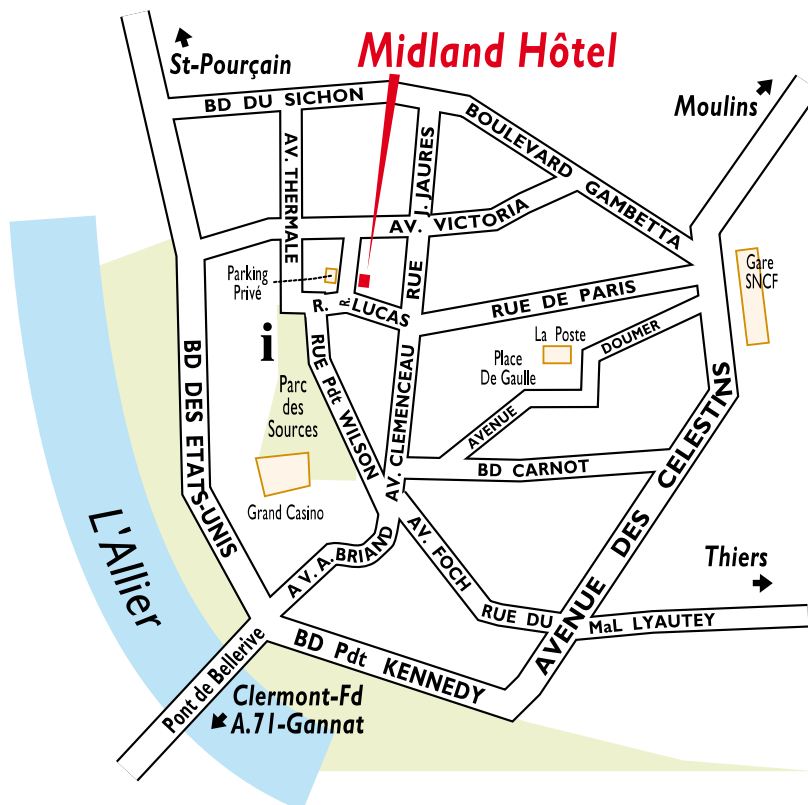

**Hôtel\*\*\* Midland – Restaurant Le Derby's**  
4, rue de l'Intendance – 03200 Vichy – France  
Tél. +33 (0)4 70 97 48 48 – Fax +33 (0)4 70 31 31 89  
hotelmidlandvichy@wanadoo.fr

**Par autoroute :** - de PARIS A71 / A77  
- de LYON A72  
- de BEZIERS A75

**Par le train :** 6 liaisons quotidiennes directes à partir de PARIS et de LYON

**Par avion :** Aéroport de CLERMONT AULNAT à 35 min de VICHY par la route

Pour accéder au parking privé de l'hôtel, merci de vous enregistrer à la réception, au préalable.