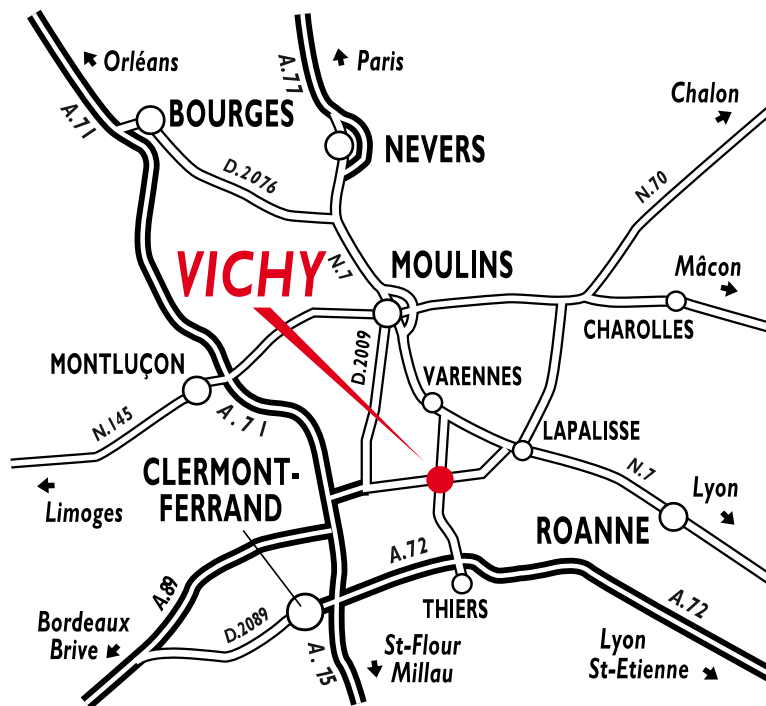

**Hôtel\*\*\* Midland – Restaurant Le Derby's**  
4, rue de l'Intendance – 03200 Vichy – France  
Tél. +33 (0)4 70 97 48 48 – Fax +33 (0)4 70 31 31 89  
hotelmidlandvichy@wanadoo.fr

**Par autoroute :** - de PARIS A71 / A77  
- de LYON A72  
- de BEZIERS A75